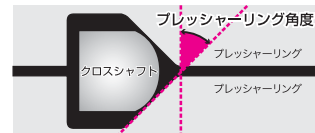

LSD 適合表 LIMITED SLIP DIFFERENTIALS

セッティング用プレッシャーリング コード B

プレッシャーリングのカム角を変更して、L.S.D. の作動タイミングを変更することができます。  
35° → 45° → 55° と角度が大きくなるほど L.S.D. は早いタイミングで作動するようになります。

35°	MZプレートサイズ	適合	作動	角度	商品コード	税込価格	税抜本体価格
	A サイズ	R200 系 8 インチ	1.5&2way	55°/20° - 55°/55°	LSD 050 PPK	¥37,800	¥36,000
			1&2way	55° - 55°/55°	LSD 050 PPEF	¥37,800	¥36,000
			1.5way	35° - 20°/45° - 20°	LSD 050 PPL *1	¥37,800	¥36,000
			1.5way	35° - 50°/45° - 50°	LSD 050 PPLB *1	¥37,800	¥36,000
			1way	55°	LSD 050 PPF	¥37,800	¥36,000
			1way	35° - 45°	LSD 050 PPHB	¥37,800	¥36,000
	B サイズ	SW20 アルテツツァ	1.5 & 2way	55°/20° - 55°/55°	LSD 040 PPK	¥37,800	¥36,000
			1&2way	35° - 55°/55°	LSD 040 PPEF	¥37,800	¥36,000
			1&2way	45° - 45°/45°	LSD 040 PEFB	¥37,800	¥36,000
			1way	35° - 45°	LSD 040 PPHB	¥37,800	¥36,000
			1&1.5way	35° - 50°/15°	LSD 040 PPM	¥37,800	¥36,000
			1&1.5way	45° - 45°/15°	LSD 035 PPJ	¥33,600	¥32,000
	C サイズ	6.7 インチ	1.5 & 2way	55°/20° - 55°/55°	LSD 035 PPK	¥33,600	¥32,000
			1&2way	55° - 55°/55°	LSD 035 PPEF	¥33,600	¥32,000
			1way	35° - 45°	LSD 035 PPHB	¥33,600	¥32,000
			1way	55°	LSD 035 PPFC	¥33,600	¥32,000
			1way	45°	LSD 035 PPFB	¥33,600	¥32,000
			1way	35° - 45°	LSD 032 PPHB	¥33,600	¥32,000
D サイズ	FF1600	1&1.5way	45° - 55°/20°	LSD 032 PPJ	¥33,600	¥32,000	
		1&2way	45° - 45°/45°	LSD 032 PEFB	¥33,600	¥32,000	
		1.5way	35°/20° - 45°/20°	LSD 032 PPN *1	¥33,600	¥32,000	
		2way	65° - 65°	LSD 032 PPEC *1	¥33,600	¥32,000	