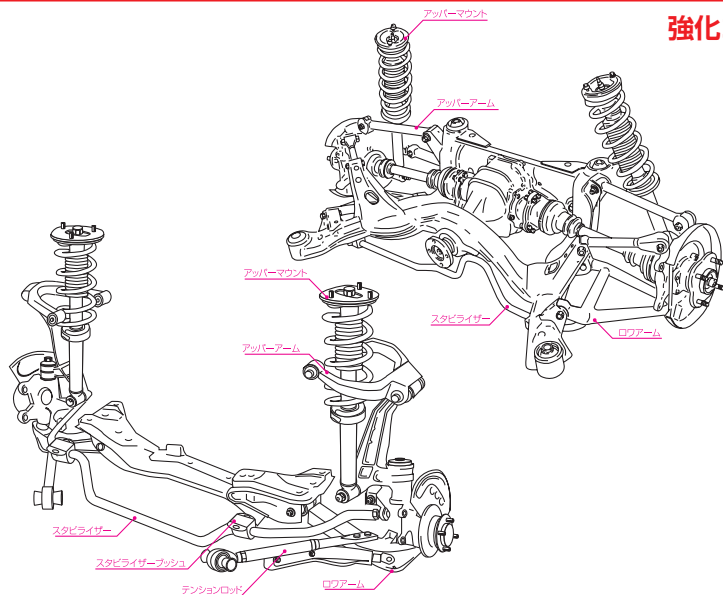

強化ゴムブッシュ & ウレタンブッシュ 車種別適合表

HYPER RUBBER BUSHING & URETHANE BUSHING

型式 Mode	F R	材質 Material	品名 Description	位置 Position	必要数	商品コード Part No	税込価格 Price[incl Tax]	税抜本体価格 Price[excl Tax]	備考 Remarks
G= 強化ゴム RUBBER U= ウレタンブッシュ URETHANE									
※車両により圧入が必要になります。※必要数は1台分です。									
NISSAN									
シルビア Silvia									
S14・S15		G	エンジンマウント ENGINE MOUNT		1set	223 910 A	¥18,900	¥18,000	SR20DET 用
		F	テンションロッドブッシュ TENSION BUSHES		1set	220 913 A	¥6,300	¥6,000	
		F	スタビライザーブッシュ STABILIZER BUSHES	ロワアーム側	1set	220 918 A	¥2,520	¥2,400	
スカイライン Skyline / フェアレディZ Fairlady Z									
R32		F	テンションロッドブッシュ TENSION BUSHES		1set	220 913 A	¥6,300	¥6,000	除く BNR32、GTS4
Z32		R	ロワアームブッシュ LOWER ARM BUSHES	ボディ側 BODY SIDE	1set	220 926 A	¥10,080	¥9,600	除く BNR32 GT-R
HONDA									
インテグラ Integra									
DA6		U	ショックアブソーバーブッシュ DAMPER BUSHES		1set	307 C934 A	¥6,825	¥6,500	※ 8ヶ入り
シビック Civic / CR-X									
EF2・3・6・7・8・9 EK4 EG2・4・6・8・9		U	ショックアブソーバーブッシュ DAMPER BUSHES		1set	307 C934 A	¥6,825	¥6,500	8ヶ入り、EK9 取付不可