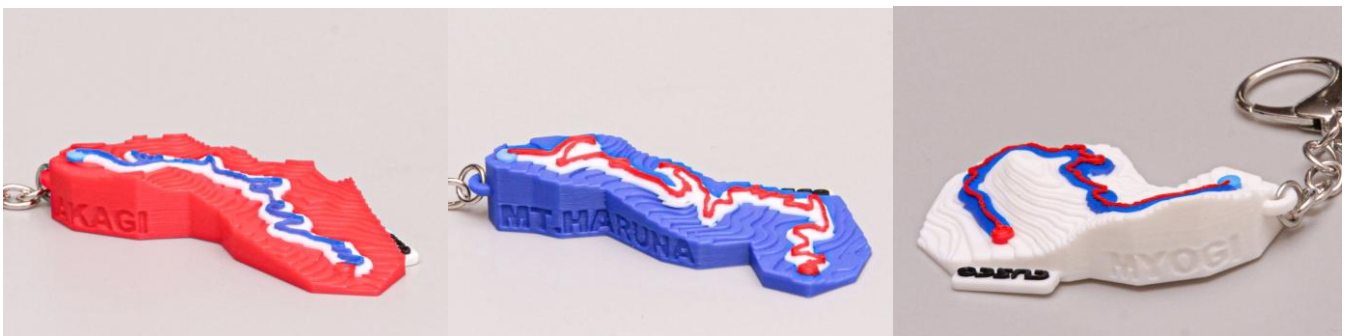

上毛三山・MONTREキーホルダー 新発売

群馬の名峰「上毛三山（じょうもうさんざん）」のワインディングロードを立体的に再現したオリジナルキーホルダーが新登場。
赤城山、榛名山、妙義山それぞれの山岳地形をベースに、実際の道路形状を立体的に再現。山の標高差を段差形状で表現した地形モデルに、ルートラインを組み合わせた、ドライブ&モータースポーツファン必携のアイテムです。

立体的な地形再現（3D等高線レイヤー）

ただの平面的なキーホルダーではなく、各名山の複雑な起伏・標高差を独自の立体造形でリアルに表現。手にした瞬間に、現地のダイナミックな地形が浮かび上がります。

リアルなコース形状を配置

表面には、実際の道路形状（コース形状）を鮮やかなラインで再現。スタートからフィニッシュまで、あのタイトなコーナーや名物セクションの興奮が蘇るデザインです。

個性豊かな3つのラインナップ

赤城山（レッド）

熱い走りを予感させるアグレッシブなレッドベース

榛名山（ブルー）

テクニカルな峠をイメージさせるクールなブルーベース

妙義山（ホホワイト）

切り立った奇峰の存在感を引き立てるスタイリッシュなホホワイトベース

品名	品番	価格（税抜価格）	JANコード	発売日
赤城山（レッド）	AA-3A	¥3,300（¥3,000）	4996338124623	発売中
榛名山（ブルー）	AA-3H	¥3,300（¥3,000）	4996338124616	
妙義山（ホホワイト）	AA-3M	¥3,300（¥3,000）	4996338124630	