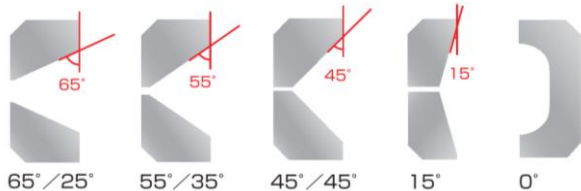

別売カムチップ

※0°及び15°のカムチップはOFF側専用です。ON側ではご使用できません。

1セット8枚：税抜価格¥15,000