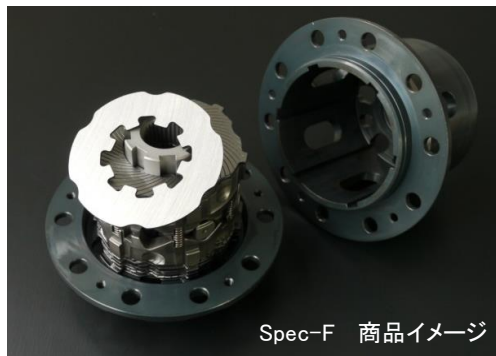

【Type-RS】・・・ クスコ独自のRSスプリングを採用し、高レスポンスと低イニシャルを実現したクスコの代表的なLSDです。スムーズな効きと高い耐久性を実現することでデフオイルの油温上昇を抑え、オイルスルーシステムと相まって非常に安定した性能を維持します。

type-**RS** 低イニシャルトルクで作動するタイプRS

RSスプリングが生み出す高レスポンス

プレッシャーリングにクスコ独自のRSスプリングを組み込んでいるのが、タイプRSの最大の特徴。RSスプリングがあらかじめプレッシャーリングを押し広げているため、低イニシャルで素早くLSDが作動する。低イニシャル設定はパワーロスを防ぐので、パワーのない車両にもベストマッチ。パキパキという気になる異音の発生を低減しているため、ストリート走行にもぴったり。

《適合車両》
スズキ スイフトスポーツ
DBA-ZC33S MT車

箇所	タイプ	LSD仕様	1WAY 品番	1.5WAY 品番	カム角	初期イニシャル	税抜定価	発売日
フロント	Type-RS	1WAY(2カム)	LSD 620 F		1WAY 35° (45°)	3-5kg	¥108,000	発売中
		1&1.5WAY	LSD 620 C	LSD 620 C15	1WAY 45° 1.5WAY 45/15°		¥108,000	

《 LSD Spec-F 》

- ◆ 新開発フラットフリクションディスクを使用。従来のType-RSの効き始めをマイルドにセッティング！安心して踏み込めて、コントロールしやすいニューコンセプトLSD。ウェット路面などの低ミュー路でのコントロール性(扱いやすさ)を求める方にオススメ！

箇所	タイプ	LSD仕様	1WAY 品番	1.5WAY 品番	カム角	初期インシャル	税抜定価	発売日
フロント	Type-RS	1WAY(2カム)	LSD 620 FT		1WAY 35° (45°)	2-4kg	¥108,000	発売中
		1&1.5WAY	LSD 620 CT	LSD 620 CT15	1WAY 45° 1.5WAY 45/15°		¥108,000	

《 Compact LSD コンパクトLSD 》

- ◆ コンパクトカー専用開発したLSD。街乗りの扱いやすさとワインディング走行の楽しさを追及！
- ◆ 通常のType-RSをベースに効きはマイルドにセッティング。街乗りメインでも安定感や高いトラクション性能をお求めの方に最適です。

箇所	タイプ	LSD仕様	1WAY 品番	カム角	初期インシャル	税抜定価	発売日
フロント	Type-RS	1WAY(2カム)	LSD 620 H	1WAY 35° (45°)	2-3kg	¥108,000	発売中