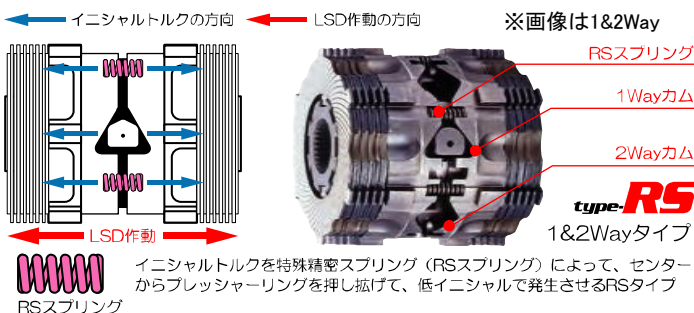

【Type-RS】・・・ クスコ独自のRSスプリングを採用し、高レスポンスと低イニシャルを実現したクスコの代表的なLSDです。スムーズな効きと高い耐久性を実現することでデフオイルの油温上昇を抑え、オイルスルーシステムと相まって非常に安定した性能を維持します。

type-**RS** 低イニシャルトルクで作動するタイプRS

RSスプリングが生み出す高レスポンス

プレッシャーリングにクスコ独自のRSスプリングを組み込んでいるのが、タイプRSの最大の特徴。RSスプリングがあらかじめプレッシャーリングを押し広げているため、低イニシャルで素早くLSDが作動する。低イニシャル設定はパワーロスを防ぐので、パワーのない車両にもベストマッチ。パキパキという気になる異音の発生を低減しているため、ストリート走行にもぴったり。

《適合車両》
スズキ スイフトスポーツ
DBA-ZC33S MT車

箇所	タイプ	LSD仕様	1WAY 品番	1.5WAY 品番	カム角	初期イニシャル	税抜定価	発売日
フロント	Type-RS	1WAY(2カム)	LSD 620 F		1WAY 35° (45°)	3-5kg	¥108,000	発売中
		1&1.5WAY	LSD 620 C	LSD 620 C15	1WAY 45° 1.5WAY 45/15°		¥108,000	

《 LSD Spec-F 》

- ◆ 新開発フラットフリクションディスクを使用。従来のType-RSの効き始めをマイルドにセッティング！安心して踏み込めて、コントロールしやすいニューコンセプトLSD。ウェット路面などの低ミュー路でのコントロール性(扱いやすさ)を求める方にオススメ！

箇所	タイプ	LSD仕様	1WAY 品番	1.5WAY 品番	カム角	初期インシャル	税抜定価	発売日
フロント	Type-RS	1WAY(2カム)	LSD 620 FT		1WAY 35° (45°)	2-4kg	¥108,000	発売中
		1&1.5WAY	LSD 620 CT	LSD 620 CT15	1WAY 45° 1.5WAY 45/15°		¥108,000	

《 Compact LSD コンパクトLSD 》

- ◆ コンパクトカー専用開発したLSD。街乗りの扱いやすさとワインディング走行の楽しさを追及！
- ◆ 通常のType-RSをベースに効きはマイルドにセッティング。街乗りメインでも安定感や高いトラクション性能をお求めの方に最適です。

箇所	タイプ	LSD仕様	1WAY 品番	カム角	初期インシャル	税抜定価	発売日
フロント	Type-RS	1WAY(2カム)	LSD 620 H	1WAY 35° (45°)	2-3kg	¥108,000	発売中