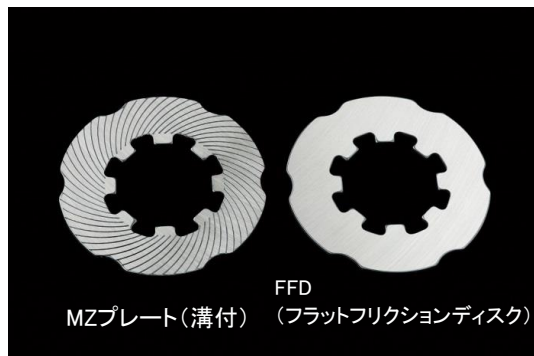

【Type-RS】・・・ クスコ独自のRSスプリングを採用し、高レスポンスと低イニシャルを実現したクスコの代表的なLSDです。スムーズな効きと高い耐久性を実現することでデフオイルの油温上昇を抑え、オイルスルーシステムと相まって非常に安定した性能を維持します。

type-**RS** 低イニシャルトルクで作動するタイプRS

RSスプリングが生み出す高レスポンス

プレッシャーリングにクスコ独自のRSスプリングを組み込んでいるのが、タイプRSの最大の特徴。RSスプリングがあらかじめプレッシャーリングを押し広げているため、低イニシャルで素早くLSDが作動する。低イニシャル設定はパワーロスを防ぐので、パワーのない車両にもベストマッチ。パキパキという気になる異音の発生を低減しているため、ストリート走行にもぴったり。

《適合車両》
スズキ スイフトスポーツ
DBA-ZC33S MT車

箇所	タイプ	LSD仕様	1WAY 品番	1.5WAY 品番	カム角	初期イニシャル	税抜定価	発売日
フロント	Type-RS	1WAY(2カム)	LSD 620 F		1WAY 35° (45°)	3-5kg	¥108,000	発売中
		1&1.5WAY	LSD 620 C	LSD 620 C15	1WAY 45° 1.5WAY 45/15°		¥108,000	

《 LSD Spec-F 》

- ◆ 新開発フラットフリクションディスクを使用。従来のType-RSの効き始めをマイルドにセッティング！安心して踏み込めて、コントロールしやすいニューコンセプトLSD。ウェット路面などの低ミュー路でのコントロール性(扱いやすさ)を求める方にオススメ！

箇所	タイプ	LSD仕様	1WAY 品番	1.5WAY 品番	カム角	初期インシャル	税抜定価	発売日
フロント	Type-RS	1WAY(2カム)	LSD 620 FT		1WAY 35° (45°)	2-4kg	¥108,000	発売中
		1&1.5WAY	LSD 620 CT	LSD 620 CT15	1WAY 45° 1.5WAY 45/15°		¥108,000	

《 Compact LSD コンパクトLSD 》

- ◆ コンパクトカー専用開発したLSD。街乗りの扱いやすさとワインディング走行の楽しさを追及！
- ◆ 通常のType-RSをベースに効きはマイルドにセッティング。街乗りメインでも安定感や高いトラクション性能をお求めの方に最適です。

箇所	タイプ	LSD仕様	1WAY 品番	カム角	初期インシャル	税抜定価	発売日
フロント	Type-RS	1WAY(2カム)	LSD 620 H	1WAY 35° (45°)	2-3kg	¥108,000	発売中