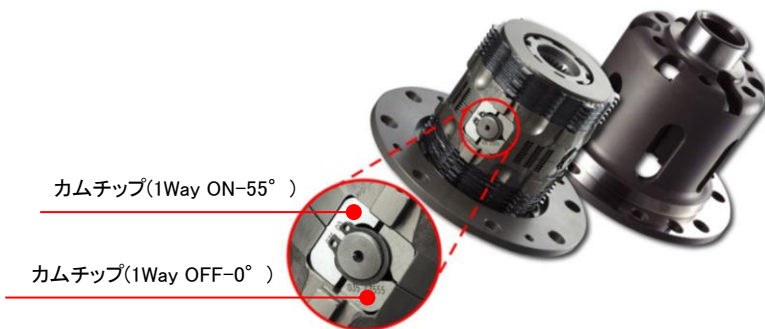

《 PRO Adjust LSD プロ・アジャストLSD 》

- ◆ 作動カム角を自由自在にセットアップ可能なプロ向けLSD。
- ◆ 1WAY、1.5WAY、2WAYどの作動方式にも対応。カム角はON側、OFF側それぞれ10° 刻みに設定可能、組み合わせも自由自在。
- ◆ モータースポーツ競技などで微妙なLSDの作動タイミングをコントロールしたい方にオススメ！

別売りのカムチップの組み合わせで、全ての作動方式(1way/2way/1.5way)をカバーし作動タイミングを自在にセッティング。

別売カムチップ

※0°及び15°のカムチップはOFF側専用です。ON側ではご使用できません。

1セット8枚：税抜価格¥15,000

ご注文時にカム角をご指定ください → ご指定のカム角を組んで出荷いたします → 購入後のカム角の変更は別売カムチップを注文ください

箇所	タイプ	カムタイプ	カム角*	品番	初期インシャル	税抜定価	発売日
フロント	Type-RS	1WAY/1.5WAY/2WAY	0/15/25/35/45/55/65°	LSD 620 R	3-5kg	¥141,000	発売中