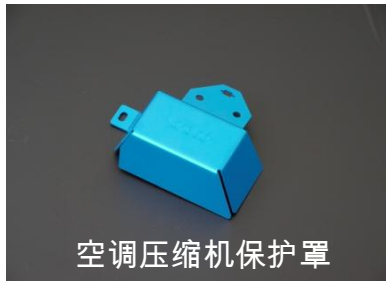

丰田 新款86 ZN6 /斯巴鲁 BRZ ZC6
IMPREZA GR/GV/GH 系列
皮带保护罩

给引擎室添加亮丽的色彩！！

- ◆使用坚固的铝质材料，充分发挥保护罩的功能。
- ◆采用CUSCO蓝色氧化表面处理，提高引擎室亮点
- ◆安装简单-只需与原厂保护罩替换即可！
- ◆商品本体刻有CUSCO LOGO
- ◆86/BRZ用为发电机保护罩与空调压缩机保护罩的2件套。
- ◆IMPREZA用为发电机，空调压缩机以及转向助力泵皮带轮的一体式保护罩。

《适用车型》

丰田 新款86 ZN6
斯巴鲁 BRZ ZC6
IMPREZA GH系列
WRX STI GRB/GRF
GVB/GVF

丰田 新款 86 / 斯巴鲁 BRZ 专用

发电机保护罩

空调压缩机保护罩

- ◆86/BRZ用保护罩采用直接固定于发电机与空调压缩机的分割式样式。因为与皮带轮的距离近，考虑到安全性本产品采用T=2.0mm的铝板。

安装图例

丰田 新款 86 / 斯巴鲁 BRZ 专用

GVB 安装图例

刻有CUSCO LOGO

※图片为丰田86 发电机保护罩

- ◆IMPREZA用为发电机，空调压缩机以及转向助力泵皮带轮的一体式保护罩。考虑的保护面积长而带来的重量问题，本产品采用T=1.2mm的铝板。

CUSCO·皮带保护罩 BELT COVER

车名	型式	安装位置/样式	不含税价格	商品编号	发售日
86/BRZ	ZN6,ZC6	发电机 / 空调压缩机口	¥9,800	965 730 A	发售中
IMPREZA	GR/GV/GH系	发电机 / 空调压缩机 / 转向助力泵	¥9,800	692 730 A	