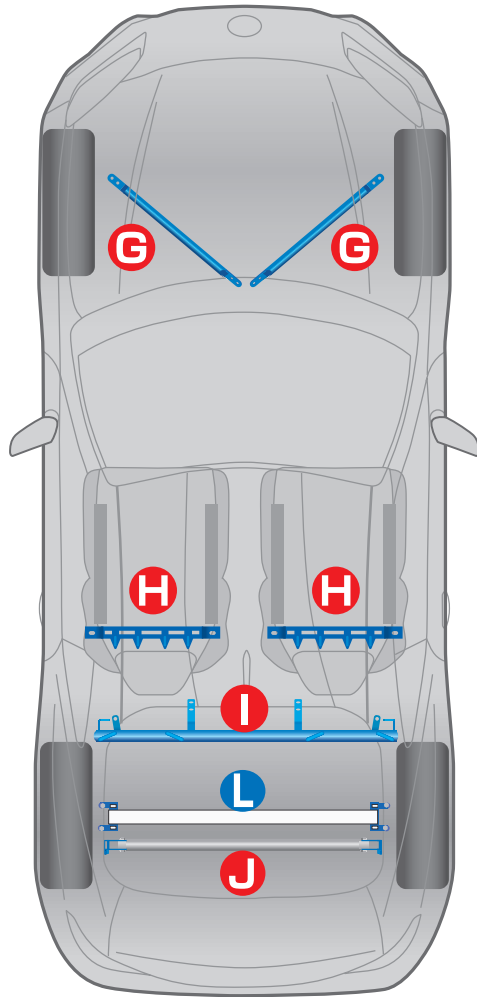

## GR86 / New BRZ用 **ボディ剛性パーツ** **BODY BUILD-UP PARTS** for GR86 / New BRZ

適合型式: ZN8 / ZD8

**A** パワーブレース フロントロワアーム

商品コード 965 492 FL  
 ¥15,400 (税抜価格 ¥14,000)

**B** パワーブレース フロントロワアームプラス

商品コード 965 492 FP  
 ¥20,900 (税抜価格 ¥19,000)