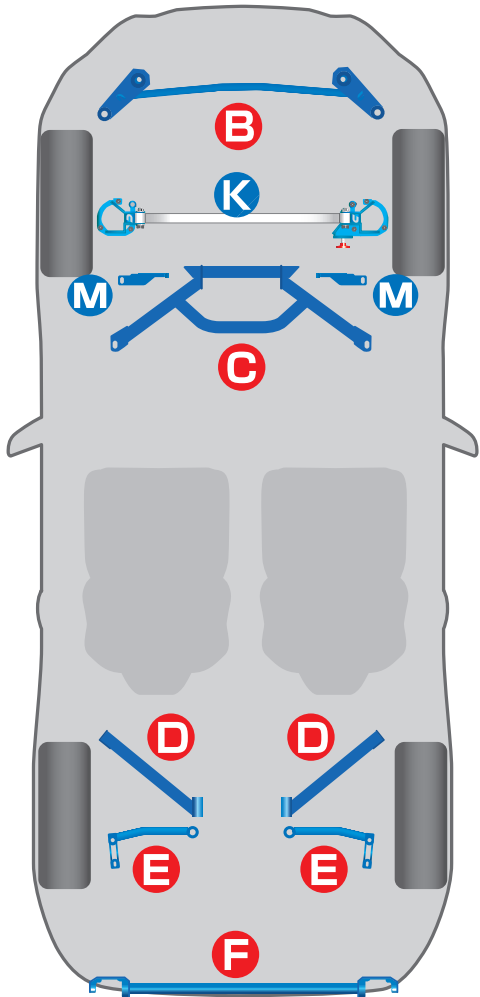

## GR86 / New BRZ用 **ボディ剛性パーツ** **BODY BUILD-UP PARTS** for GR86 / New BRZ

適合型式: ZN8 / ZD8

**A** パワーブレース フロントロワアーム

商品コード 965 492 FL  
 ¥15,400 (税抜価格 ¥14,000)

**B** パワーブレース フロントロワアームプラス

商品コード 965 492 FP  
 ¥20,900 (税抜価格 ¥19,000)