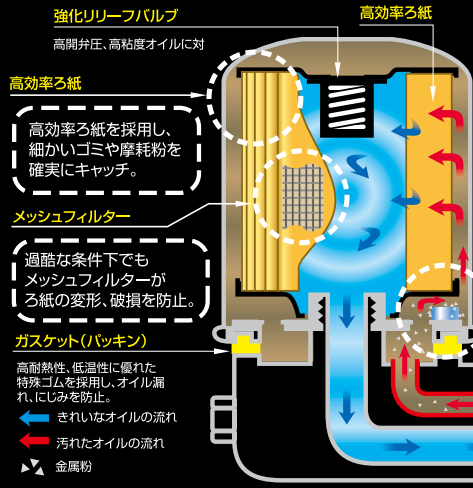

SPORTS OIL Filter 高性能スポーツ・オイルフィルター

¥2,625(税込価格) ¥2,500(税抜本体価格)

強力高磁カマグネットが微細な金属粉をキャッチ。特殊ろ紙により、ろ過性能大幅アップ。過酷な条件で威力を発揮し、耐久性、信頼性向上。