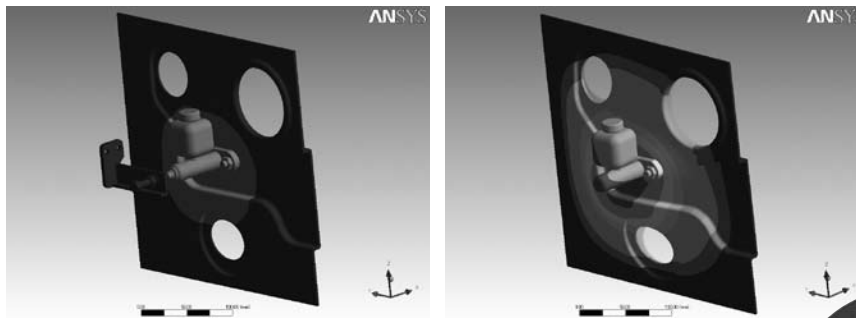

BCS. ブレーキシリンダーストッパー BRAKE CYLINDER STOPPER

ブレーキングのフィーリングがダイレクト感のある感触に変わります。

B.C.S. ブレーキシリンダーストッパーは、ブレーキをかける時にバルクヘッドが押されて起こる「たわみ」を抑えるマスターシリンダーの補強パーツです。

ブレーキマスターシリンダーの先端部に取り付けるだけで、ブレーキングのフィーリングがダイレクト感のある感触に変わります。

注意：B.C.S. ブレーキシリンダーストッパーは、ブレーキ性能を変えるパーツではありません。

B.C.S. の構造解析シュミレーション
 B.C.S. 装着時の構造解析 (左)、B.C.S. 無装着時の構造解析 (右)
 右の無装着に比べ左の B.C.S. 装着の方が、バルクヘッドのたわみがほとんど無いことがわかります。

GDB インプレス装着

クスコストラットバーをすでに装着しているユーザーには BCS 付ブラケットの別売も有ります