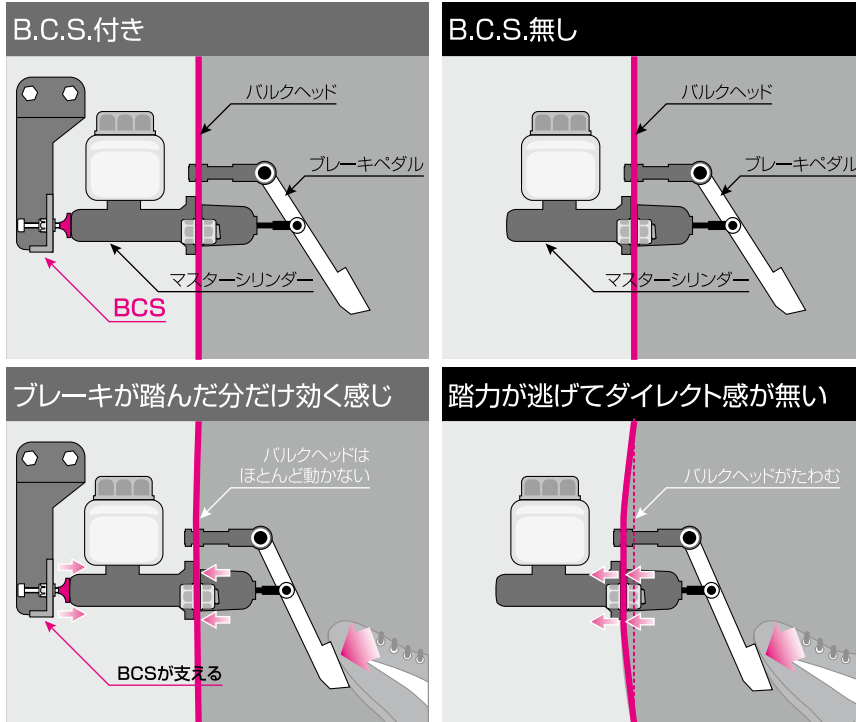

BCS. ブレーキシリンダーストッパー BRAKE CYLINDER STOPPER

ブレーキングのフィーリングがダイレクト感のある感触に変わります。

B.C.S. ブレーキシリンダーストッパーは、ブレーキをかける時にバルクヘッドが押されて起こる「たわみ」を抑えるマスターシリンダーの補強パーツです。

ブレーキマスターシリンダーの先端部に取り付けるだけで、ブレーキングのフィーリングがダイレクト感のある感触に変わります。

注意：B.C.S. ブレーキシリンダーストッパーは、ブレーキ性能を変えるパーツではありません。

B.C.S. の構造解析シュミレーション
 B.C.S. 装着時の構造解析 (左)、B.C.S. 無装着時の構造解析 (右)
 右の無装着に比べ左の B.C.S. 装着の方が、バルクヘッドのたわみがほとんど無いことがわかります。

GDB インプレス装着

クスコストラットバーをすでに装着しているユーザーには BCS 付ブラケットの別売も有ります