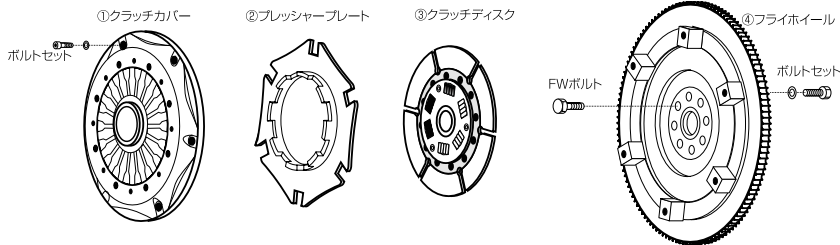

コードB

シングルクラッチシステム

プッシュタイプ

補修パーツ

プッシュタイプ

No.	パーツ名 Description	商品コード Part No	税込価格 Price[incl Tax]	税抜本体価格 Price[excl Tax]	備考 Remarks
セット品番	<b>116 022 SP</b>		¥129,150	¥123,000	
レバン トレノ	Corolla Levin Sprinter Trueno	AE86			
①	クラッチカバー ASSY	00C 022 SC204	¥41,580	¥39,600	
②	プレッシャープレート	00C 022 SP204	¥26,460	¥25,200	
③	クラッチディスク	00C 022 SD4A	¥33,705	¥32,100	
④	フライホイール	00C 022 SF4A	¥58,485	¥55,700	
スリーブ&ベアリング	116 022 SBG		¥11,550	¥11,000	

No.	パーツ名 Description	商品コード Part No	税込価格 Price[incl Tax]	税抜本体価格 Price[excl Tax]	備考 Remarks
セット品番	<b>223 022 SP</b>		¥129,150	¥123,000	
シルビア	Silvia	S15			
①	クラッチカバー ASSY	00C 022 SC225	¥41,580	¥39,600	
②	プレッシャープレート	00C 022 SP225	¥26,460	¥25,200	
③	クラッチディスク	00C 022 SDSR	¥33,705	¥32,100	
④	フライホイール	00C 022 SF15	¥58,485	¥55,700	
スリーブ&ベアリング	223 022 SBG		¥11,550	¥11,000	